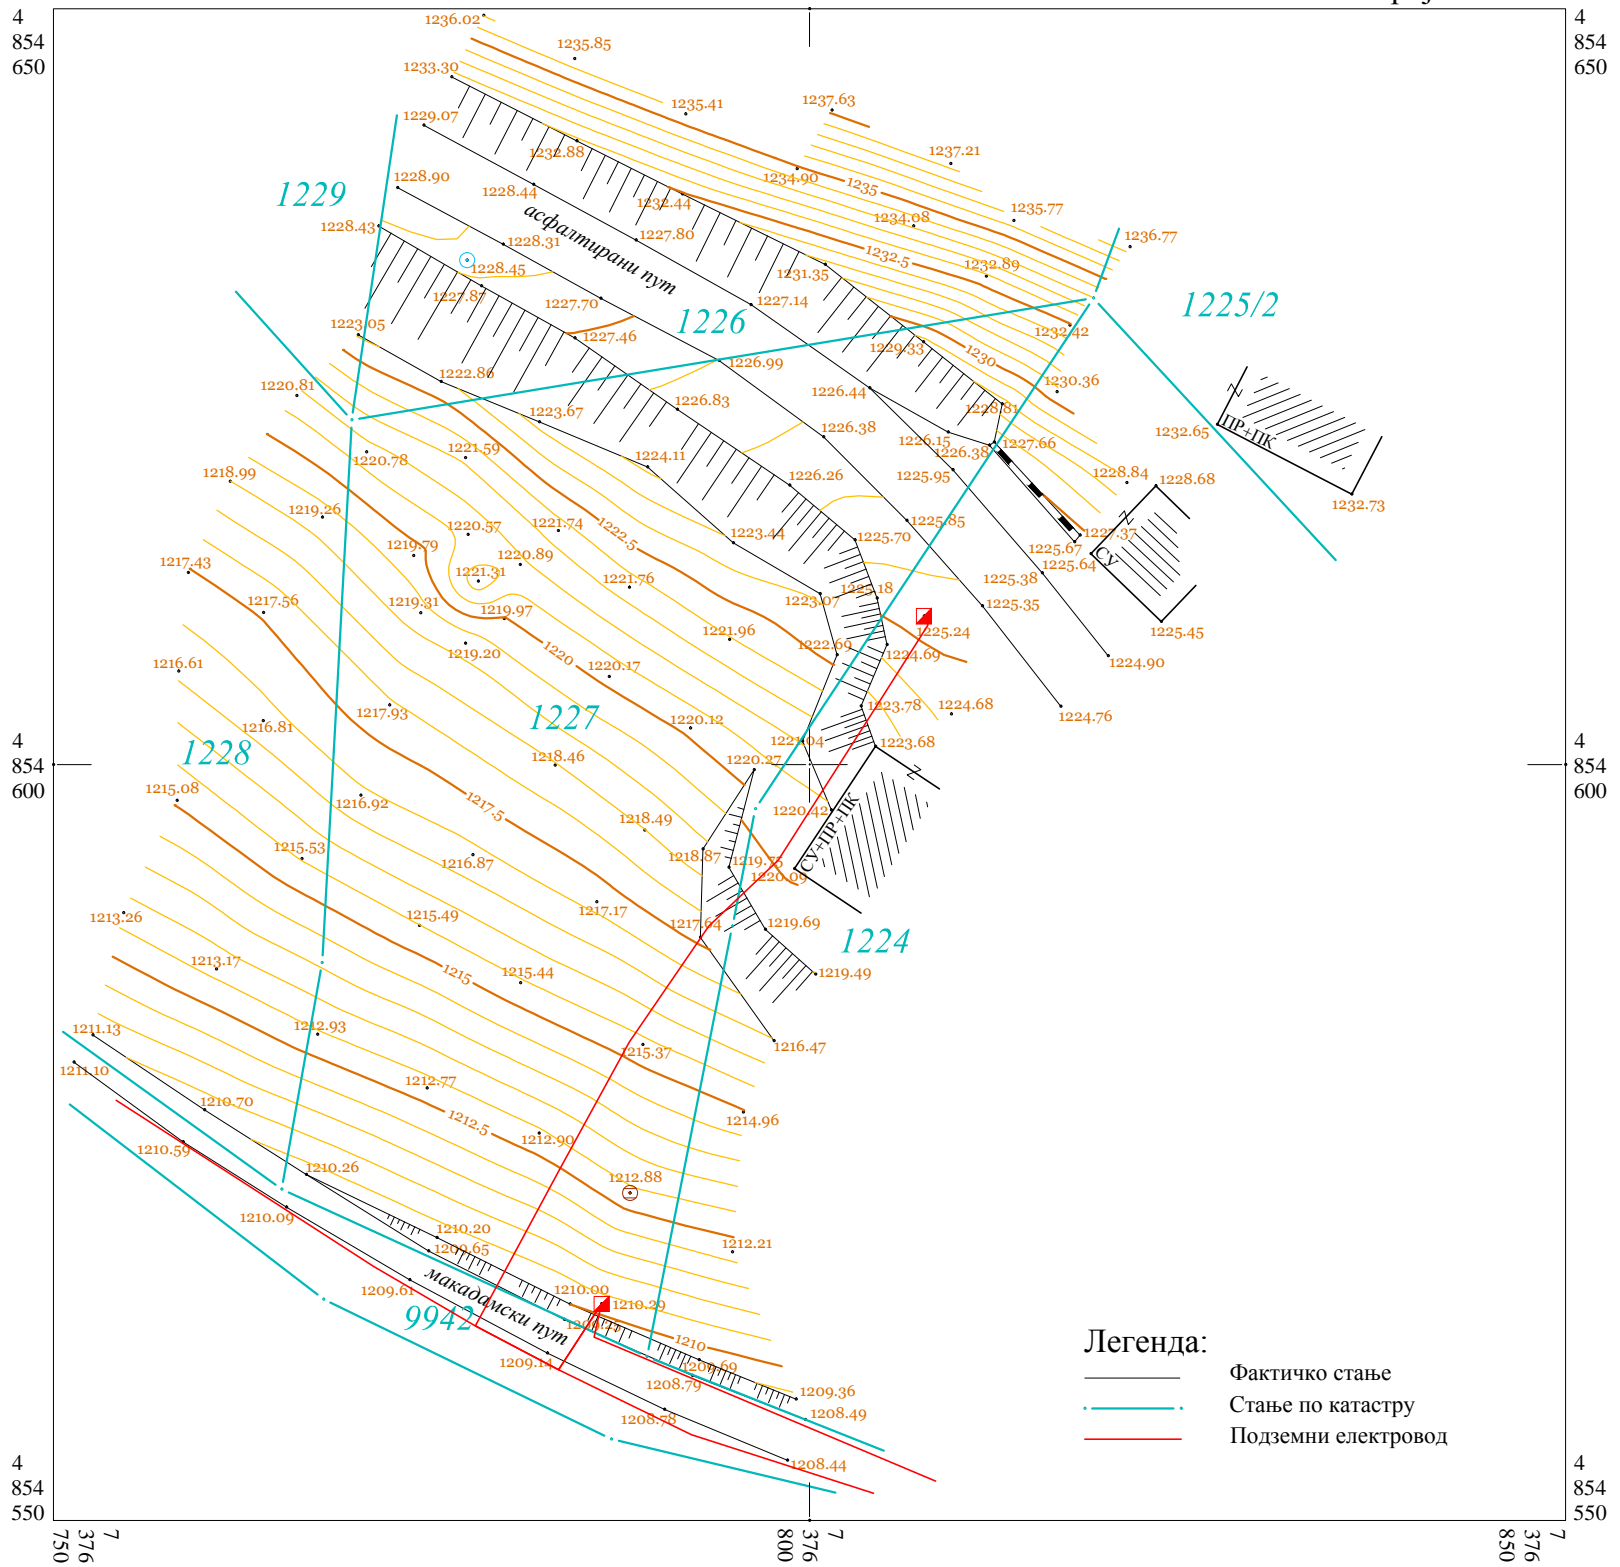

РЕПУБЛИКА СРБИЈА
 Град Ужице
 К.О. Мокра Гора

КАТАСТАРСКО ТОПОГРАФСКИ ПЛАН
 - к.п. 1227 -

Ев. број 212/2021

Израдио: октобра 2021. године
 БГ-ГЕО

РАЗМЕРА 1 : 500
 Еквидистанција 0.5 m